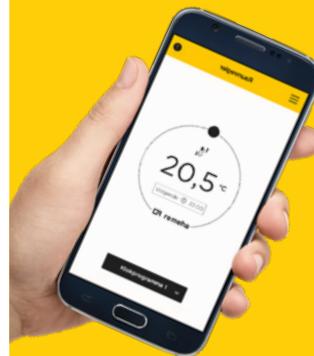

Get comfort

Een comfortabel en behaaglijk huis, afgestemd op jouw wensen.

7636541/03 - 230720
Wijzigingen, druk- en zetfouten voorbehouden.

T +31 (0)55 549 6969 E remeha@remeha.nl

Remeha B.V. • Marchantstraat 55 • 7332 AZ Apeldoorn • P.O. Box 32 • 7300 AA Apeldoorn

remeha.nl